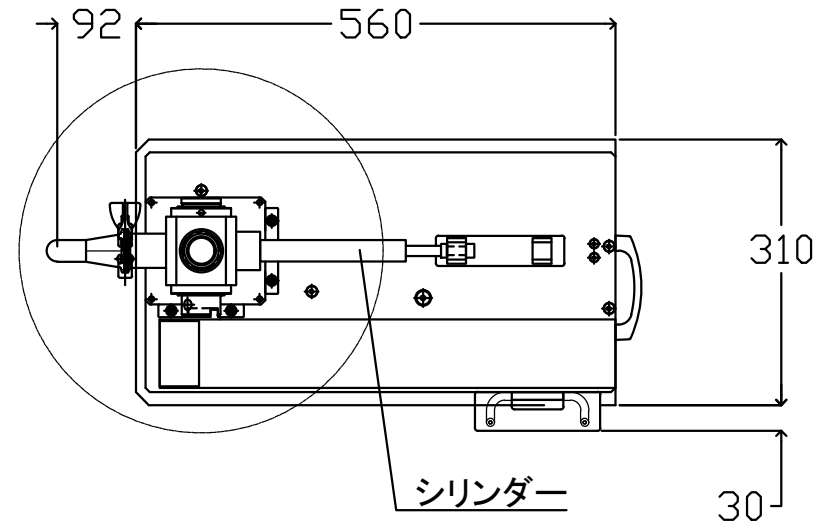

商品名 SBK-EU-1.5SLKGノズル

本体寸法	図面参照
本体動力	電源AC100V 200W
タンク容量	20Lタンク
1回の充填範囲	シリンダー選択によって異なります。

G20231221-1

装置名称 卓上サーボ式充填機

承認	.	.	-
検図	.	.	-
設計	.	.	-
製図	2023.12.21	.	-

三角法 尺度
3RD ANGLE P 1/1

新SBK-1
図面番号 AFM02-ASSY