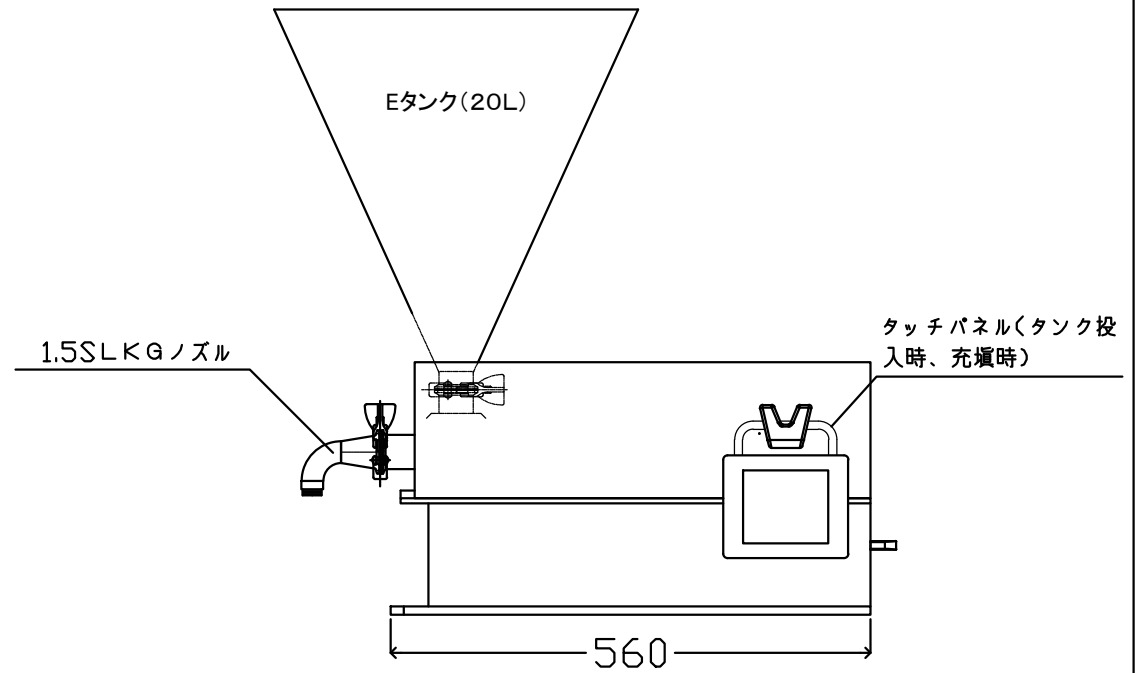

商品名 SBK-EU-1.5SLKGノズル

本体寸法	図面参照
本体動力	電源AC100V 200W
タンク容量	20Lタンク
1回の充填範囲	シリンダー選択によって異なります。

G20231221-1

装置名称 卓上サーボ式充填機

承認	.	.	-
検図	.	.	-
設計	.	.	-
製図	2023.12.21	.	-

三角法 尺度
3RD ANGLE P 1/1

新SBK-1
図面番号 AFM02-ASSY