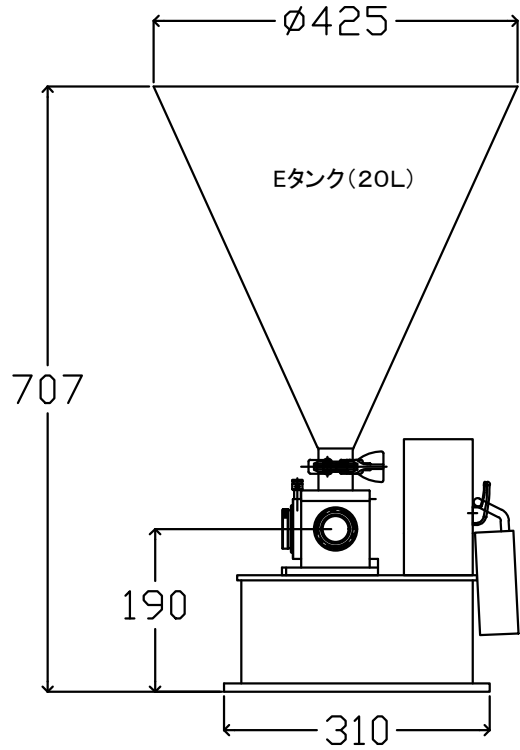

商品名 SBK-EU-1.5SLKGノズル

本体寸法	図面参照
本体動力	電源AC100V 200W
タンク容量	20Lタンク
1回の充填範囲	シリンダー選択によって異なります。

G20231221-1

装置名称 卓上サーボ式充填機

承認	.	.	-
検図	.	.	-
設計	.	.	-
製図	2023.12.21	.	-

三角法 尺度
3RD ANGLE P 1/1

新SBK-1
図面番号 AFM02-ASSY