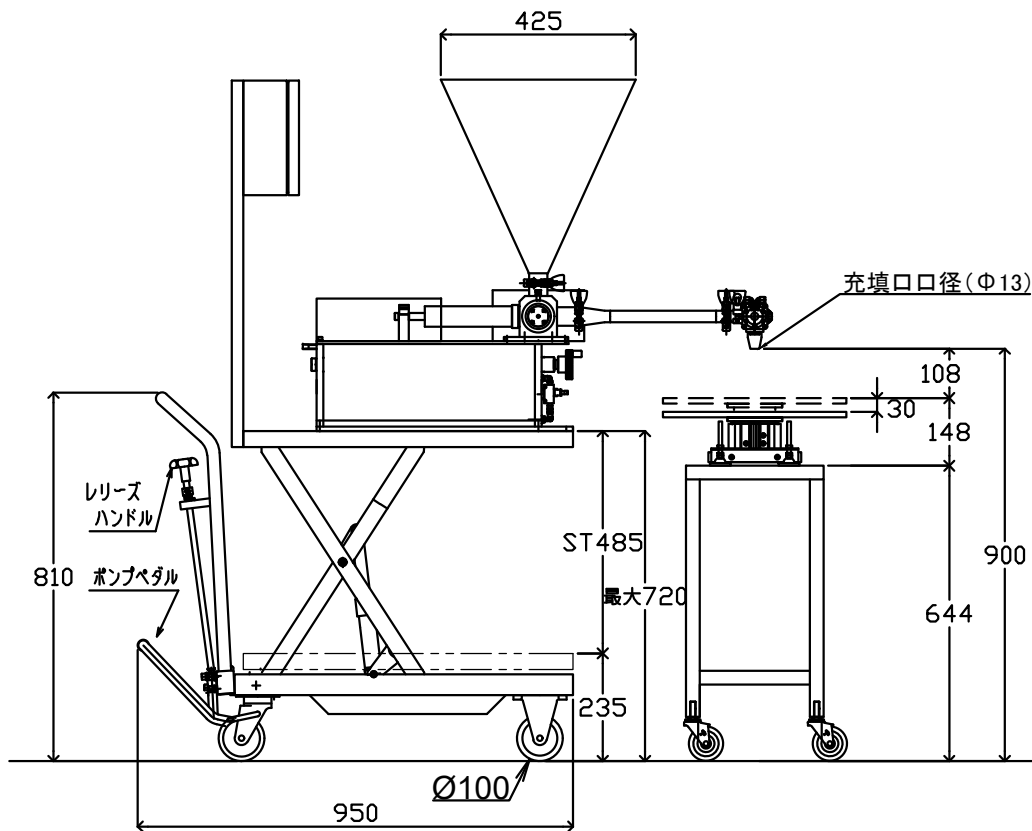

G20230221-4

商品名 卓上型充填機 ESM-EU-上下TB一回転ノズルリフター(小)台車付	
本体寸法	幅550×奥行き1546×高さ1002(リフター最下降時)
使用圧力	0.4Mpa~0.5Mpa
使用エア一量	毎分95L~120L
自動連続運転樹脂BOX	単相100V60W
タンク容量	20L
1回の充填量	シリンダー選択によって異なります

原簿	-	三島製	図 1/1	ESM-EU上下TB一回転ノズルリフター台車付
製図	-	三島製		
設計	-	三島製		
製図	2023.02.21	三島製	株式会社ハタフードマシン	