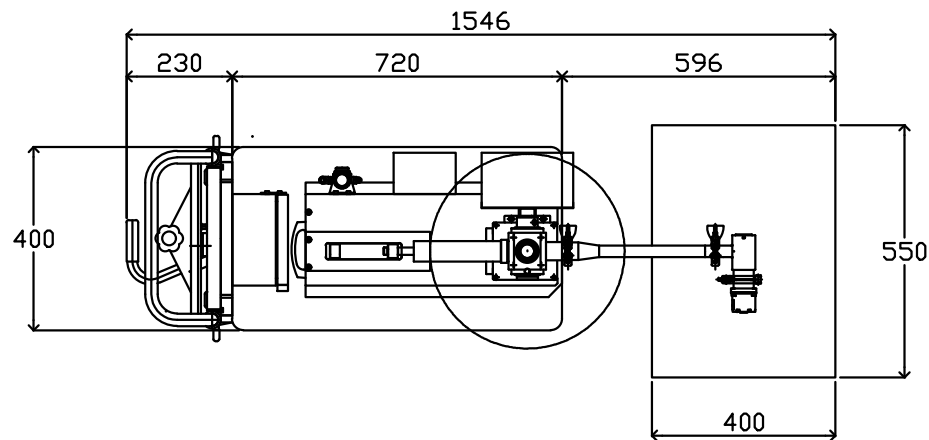

G20230221-4

商品名 卓上型充填機 ESM-EU-上下TB一回転ノズルリフター(小)台車付	
本体寸法	幅550×奥行き1546×高さ1002(リフター最下降時)
使用圧力	0.4Mpa~0.5Mpa
使用エア一量	毎分95L~120L
自動連続運転樹脂BOX	単相100V60W
タンク容量	20L
1回の充填量	シリンダー選択によって異なります

原簿	-	三島製	図 1/1	ESM-EU上下TB一回転ノズルリフター台車付
製図	-	三島製		
設計	-	三島製		
製図	2023.02.21	三島製	株式会社ハタフードマシン	