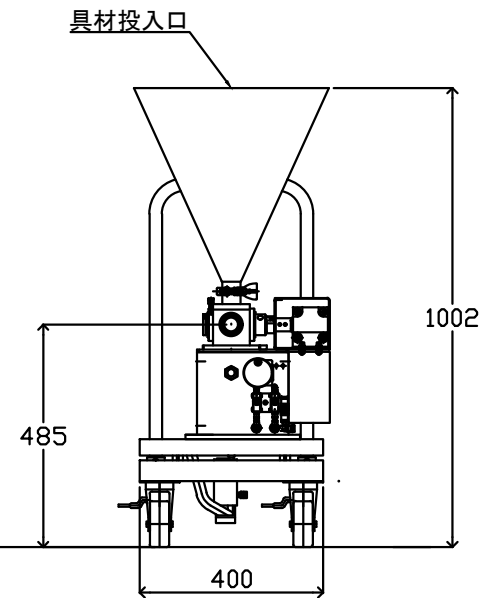

G20230221-4

商品名 卓上型充填機 ESM-EU-上下TB一回転ノズルリフター(小)台車付	
本体寸法	幅550×奥行き1546×高さ1002(リフター最下降時)
使用圧力	0.4Mpa~0.5Mpa
使用エア一量	毎分95L~120L
自動連続運転樹脂BOX	単相100V60W
タンク容量	20L
1回の充填量	シリンダー選択によって異なります

原簿	-	三島製	図 1/1	ESM-EU上下TB一回転ノズルリフター台車付
製図	-	三島製		
設計	-	三島製		
製図	2023.02.21	三島製	株式会社ハタフードマシン	