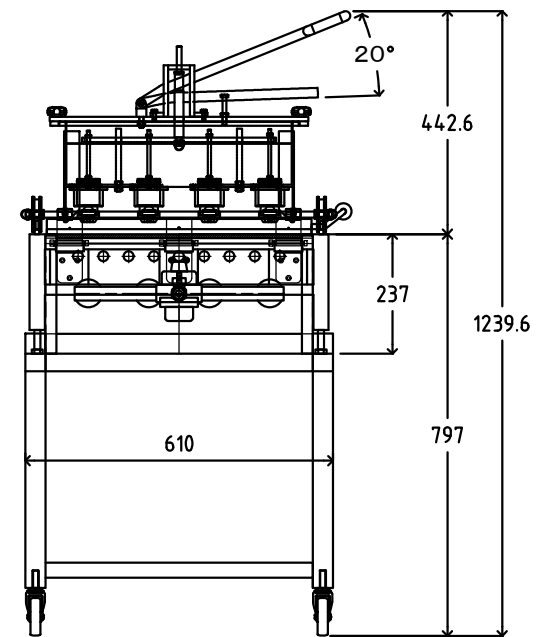

商品名 どら焼きマシン ミニDD-G型 一文字火床ガス式

本体外形寸法	W1181×D610+(取っ手37.5)×H1240
ガス消費量	LPG0.64kg/h 天然ガス3250kcal/h
銅版サイズ	525×635×8mm
どら焼きサイズ	12cm弱まで
能力	9cmなら24枚/4分弱 ※当社配合生地で

本部	-	三角法	尺	A4-1/15	機種名	ミニDD-E型
製図	-	3mm	ANGLE P		機種名	
設計	-				機種名	
製図	2021.06.10				機種名	