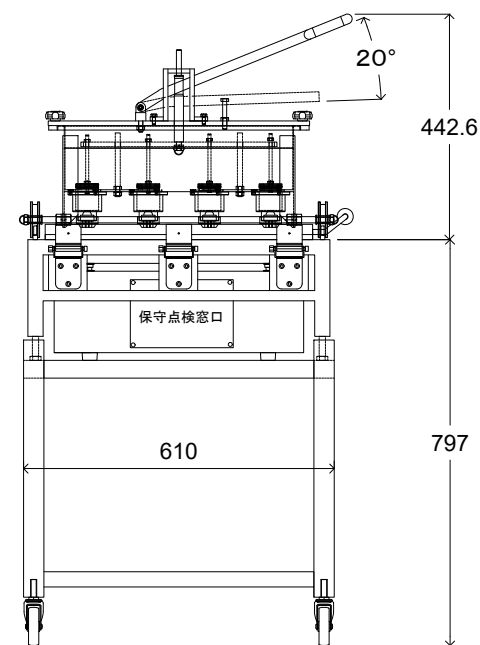

商品名 どら焼きマシン ミニDD-E 電気式(温調付)

本体外形寸法 W1165×D610+(取っ手37.5)×H1240

消費電力 三相200V 4.5KW 13.2A

銅版サイズ 525×635×8mm

どら焼きサイズ 12cm弱まで

能力 9cmなら24枚/4分弱 ※当社配合生地で

承認	-	三角法	尺 1/1	図番名称	ミニDD-E型
検図	-	3角法	ANGLE P	図番	
設計	-	機アハラフードマシン		図番	
製図	2010.11.26			図番	